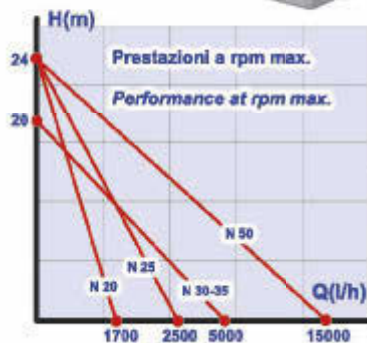

**N**  
BRONZO - BRONZE - BRONCE

"A pulley, a belt, nothing else"

Doppio senso di rotazione  
Double sense of rotation

Code	Model	L/h max	RPM max.	Hmax (m)	Ø D mm	A x B x H	Kg.	EAN code
010000	N 20	1700	3000	24	20	110x100x120	2	8032706070706
050000	N 25	2500	3000	24	25	140x160x190	3	8032706070713
060000	N 30	5000	3000	20	30	160x200x240	5	8032706070720
080000	N 35	5000	3000	20	35	160x200x240	5	8032706070737
090000	N 50	15000	1500	24	50	200x250x260	8	8032706070751