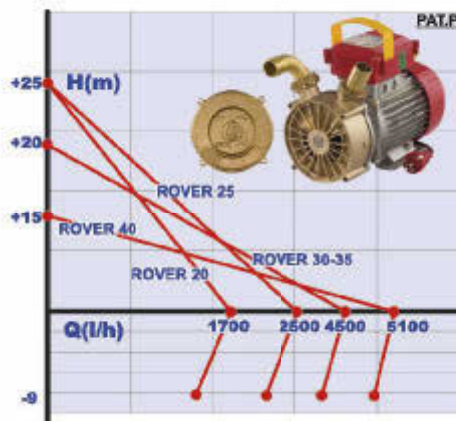

# ROVER

230 V - 50 Hz a.c.

**ROVER 30 CE**

PAT.PEND.

**ROVER 35 CE**

PAT.PEND.

**ROVER 40 CE**

Code	Model	L/h	ØD mm	HP	Hmax(m)	r.p.m.	A x B x H	Kg.	EAN code
300000 CE	ROVER 20 CE	1700	20	0.5	25	2850	230x120h190	5	8032706073271
540000 CE	ROVER 25 CE	2500	25	0.8	25	2850	230x120h190	6	8032706071390
965000	ROVER 30 CE	4500	30	1.0	20	2800	255x160h190	8	8032706071444
961000	ROVER 35 CE	4500	35	1.0	20	2800	255x160h190	8	8032706071468
110000 CE	ROVER 40 CE	5100	40	1.0	15	1450	320x150h210	11	8032706072502