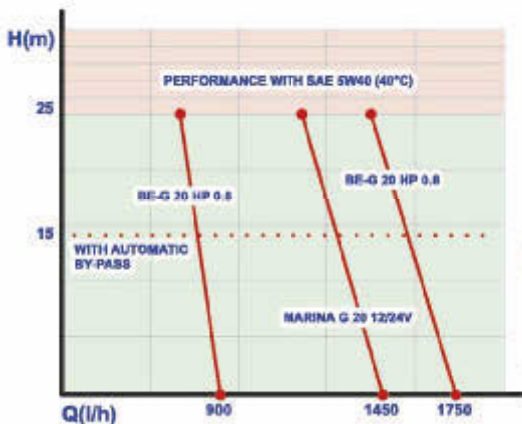

BE-G

BRONZO - BRONZE - BRONCE

"viscosity? Not a problem."

Standard: INOX gears
Optional: PTFE gears

BE-G 20

COMMUTATORE
ROCKER SWITCH
IN INTERRUPTOR PULSADOR
DRUCKKNÖPFSCHALTER

SHUCKO 16A

MARINA G 20

Accessorio - Aftermarket
CAVO CON PINZE E FUSIBILI
CABLE WITH PLIERS
AND FUSES

code 870035

By-Pass Automatico BE-G
BE-G Automatic By-Pass

code 985035

Code	Model	L/h	ØD mm	HP	Hmax(m)	r.p.m.	A x B x H	Kg.	EAN code
981000	BE-G 20 HP 0.6	900	20	0.6	24	1450	230x120h190	6	8032706073554
979000	BE-G 20 HP 0.8	1750	20	0.8	24	2850	230x120h190	7	8032706073561
978000	MARINA 12V - G 20	1450	20	0.6	20	2750	250x120h150	7	8032706073578
977000	MARINA 24V - G 20	1450	20	0.6	20	2750	250x120h150	7	8032706073585