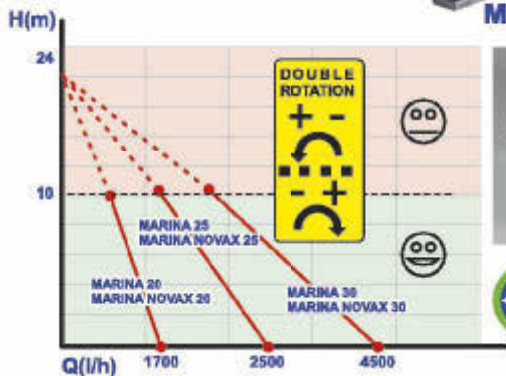

**MARINA 25**

**MARINA NOVAX 25**

**MARINA NOVAX 30**

PAT.PEND.

**MARINA 30**

Accessorio - Aftermarket  
CAVO CON PINZE E FUSIBILI  
CABLE WITH PLIERS  
AND FUSES

code 870035

Code	Model	L/h	ØD mm	HP	Hmax(m)	r.p.m.	A x B x H	Kg.	EAN code
250000	MARINA 20-12V	2000	20	0.5	24	2850	230x120h190	6	8032706070454
230000	MARINA 20-24V	2000	20	0.5	24	2850	230x120h190	6	8032706070461
100000	MARINA 25-12V	3000	25	0.6	24	2850	230x120h190	7	8032706070478
130000	MARINA 25-24V	3000	25	0.6	24	2850	230x120h190	7	8032706070485
957000	MARINA 30-12V	5000	30	1	24	2850	270x120h190	8	8032706072953
956000	MARINA 30-24V	5000	30	1	24	2850	270x120h190	8	8032706072946
810000	MARINA NOVAX 20-12V	2000	20	0.5	24	2850	230x120h190	6	8032706070195
820000	MARINA NOVAX 20-24V	2000	20	0.5	24	2850	230x120h190	6	8032706070201
830000	MARINA NOVAX 25-12V	3000	25	0.6	24	2850	230x120h190	7	8032706070218
840000	MARINA NOVAX 25-24V	3000	25	0.6	24	2850	230x120h190	7	8032706070225
955000	MARINA NOVAX 30-12V	5000	30	1	24	2850	270x120h190	8	8032706072939
954000	MARINA NOVAX 30-24V	5000	30	1	24	2850	270x120h190	8	8032706072922