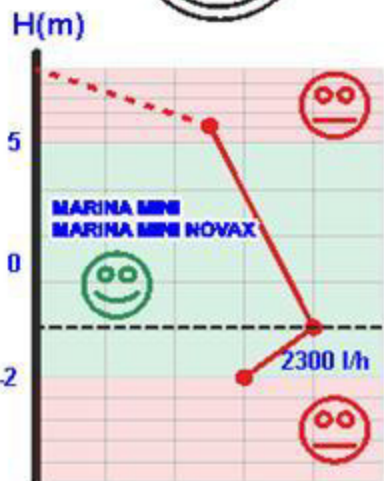

PAT.PEND.

Filtro a spirale incluso i
tutti i modelli

Free Suction Filter
all models

PAT.PEND.

PAT.PEND.
**MARINA MINI NOVAX
POWER COMMAND**

MARINA MINI NOVAX

"Mini, not little"

**20'
MAX**

Code	Model	L/h max	ØD mm	V	W max	A max	Hmax (m)	r.p.m.	A x B x H	Kg.	EAN code
650000	MARINA MINI 20-12V	2300	20	12	300	25	-2...+5	2980	200x100h160	3,3	8032706073738
660000	MARINA MINI 20-24V	2300	20	24	300	13	-2...+5	2980	200x100h160	3,3	8032706073745
670000	MARINA MINI NOVAX 20-12V	2300	20	12	300	25	-2...+5	2980	200x100h160	3,3	8032706073752
680000	MARINA MINI NOVAX 20-24V	2300	20	24	300	13	-2...+5	2980	200x100h160	3,3	8032706073769
650000 PC	MARINA MINI 20-12V POWER COMMAND	2300	20	12	300	25	-2...+5	2980	200x100h240	3,8	8032706073776
660000 PC	MARINA MINI 20-24V POWER COMMAND	2300	20	24	300	13	-2...+5	2980	200x100h240	3,8	8032706073783
670000 PC	MARINA MINI NOVAX 20-12V POWER COMMAND	2300	20	12	300	25	-2...+5	2980	200x100h240	3,8	8032706073790
680000 PC	MARINA MINI NOVAX 20-24V POWER COMMAND	2300	20	24	300	13	-2...+5	2980	200x100h240	3,8	8032706073806