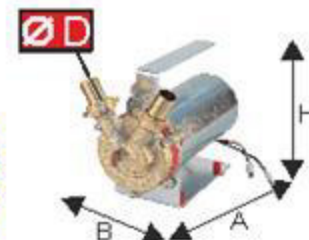

MARINA MINI

BRONZO - BRONZE - BRONCE

© COPYRIGHT ROVER POMPE SNC

MARINA MINI

MARINA MINI NOVAX

INOSSIDABILE - INOXDABLE

**MARINA MINI
POWER COMMAND**

PAT.PEND.

PAT.PEND.

Filtro a spirale incluso i
tutti i modelli

Free Suction Filter
all models

PAT.PEND.

PAT.PEND.
**MARINA MINI NOVAX
POWER COMMAND**

MARINA MINI NOVAX

"Mini, not little"

**20'
MAX**

Code	Model	L/h max	ØD mm	V	W max	A max	Hmax (m)	r.p.m.	A x B x H	Kg.	EAN code
650000	MARINA MINI 20-12V	2300	20	12	300	25	-2...+5	2980	200x100h160	3,3	8032706073738
660000	MARINA MINI 20-24V	2300	20	24	300	13	-2...+5	2980	200x100h160	3,3	8032706073745
670000	MARINA MINI NOVAX 20-12V	2300	20	12	300	25	-2...+5	2980	200x100h160	3,3	8032706073752
680000	MARINA MINI NOVAX 20-24V	2300	20	24	300	13	-2...+5	2980	200x100h160	3,3	8032706073769
650000 PC	MARINA MINI 20-12V POWER COMMAND	2300	20	12	300	25	-2...+5	2980	200x100h240	3,8	8032706073776
660000 PC	MARINA MINI 20-24V POWER COMMAND	2300	20	24	300	13	-2...+5	2980	200x100h240	3,8	8032706073783
670000 PC	MARINA MINI NOVAX 20-12V POWER COMMAND	2300	20	12	300	25	-2...+5	2980	200x100h240	3,8	8032706073790
680000 PC	MARINA MINI NOVAX 20-24V POWER COMMAND	2300	20	24	300	13	-2...+5	2980	200x100h240	3,8	8032706073806